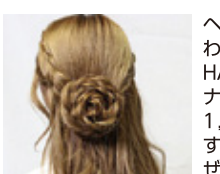

15 setsalon Lucia

ヘアセット専門店です。かわいくなって気持ちもHAPPYに! ナチュラル10分セットなら1,000円でご利用できます。ぜひ一度ご来店ください。

☎0532-54-7725 / 豊橋市松葉町1-12-1 2F ときわアーケード
[営業時間] 15:00-21:00 [定休日] 月曜日